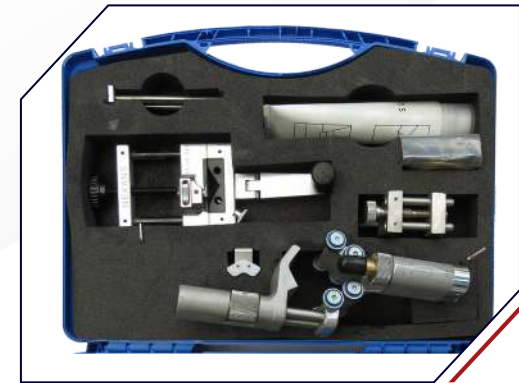

MV / LV MECHANICAL CONNECTORS, LUGS AND CABLE PEELING TOOLS

Nexans GPH Branded Mechanical Connectors and Lugs are first class, A Quality products at World Standards.

GPH branded mechanical connectors and Lugs, 1 kV-52 kV, thanks to their high-strength aluminum alloy body and bolt system, can be used in all copper and aluminum conductors, keeping the product quality and performance at the highest level.

Because it can be used for jointing cables of different cross-sections and types that provides companies with a low inventory cost advantage by minimizing inventory diversity. It is easy to assemble with standard tools.